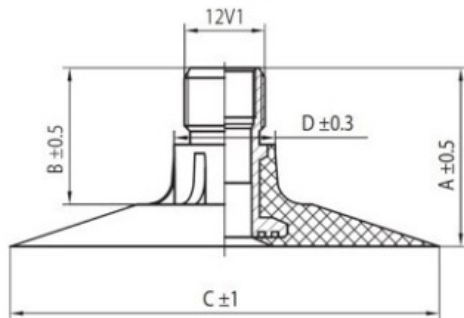

Kamera 9.5-42 Voltyre

Rūšis	Kameros
Dydis	9.5-42
Plotis	230
Sant. aukštis	
Ratlankio diametras	42
Modelis	TK
Analogas	9.5R42

Pristatymas

Garantija

Aprašymas

Visa aukščiau pateikta informacija yra gauta iš gamintojo. Turinys yra rekomendacinio pobūdžio. "Protekta" neprisiima atsakomybės dėl problemų kilusių su informacijos naudojimu.