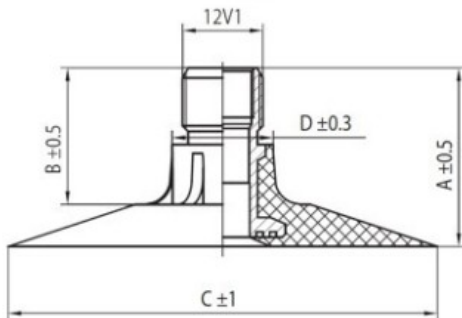

Kamera 16.9-34U Voltyre

Rūšis	Kameros
Dydis	16.9-34U
Plotis	16.9
Sant. aukštis	
Ratlankio diametras	34
Modelis	TK
Analogas	16.9R34

Pristatymas

Garantija

Aprašymas

Visa aukščiau pateikta informacija yra gauta iš gamintojo. Turinys yra rekomendacinio pobūdžio. "Protekta" nepriima atsakomybės dėl problemų kilusių su informacijos naudojimu.