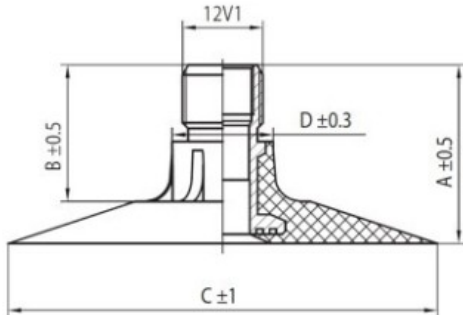

Kamera 16.9-34U Voltyre

Rūšis	Kameros
Dydis	16.9-34U
Plotis	420
Sant. aukštis	
Ratlankio diametras	34
Modelis	TK
Analogas	16.9R34

Pristatymas

Garantija

Aprašymas

Visa aukščiau pateikta informacija yra gauta iš gamintojo. Turinys yra rekomendacinio pobūdžio. "Protekta" nepriima atsakomybės dėl problemų kilusių su informacijos naudojimu.