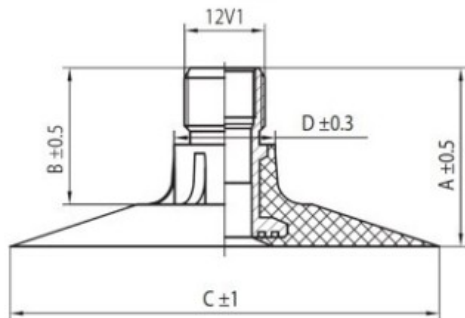

Kamera 16.9-34U Voltyre

Rūšis	Kameros
Dydis	16.9-34U
Plotis	16.9
Sant. aukštis	
Ratlankio diametras	34
Modelis	TK
Analogas	420/85R34

Pristatymas

Garantija

Aprašymas

Visa aukščiau pateikta informacija yra gauta iš gamintojo. Turinys yra rekomendacinio pobūdžio. "Protekta" nepriima atsakomybės dėl problemų kilusių su informacijos naudojimu.