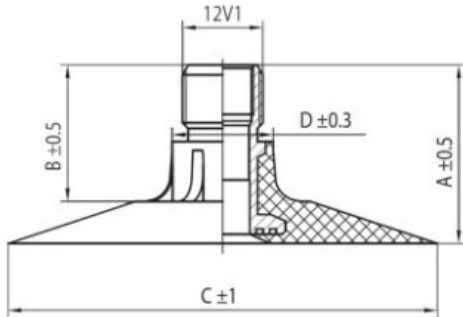

## Kamera 16.9-34U Voltyre

Category	Kameros
Size	16.9-34U
Plotis	420
Sant. aukštis	
Ratlankio diametras	34
Modelis	TK
Analogas	420/85R34

Pristatymas

---

Garantija

Aprašymas

Visa aukščiau pateikta informacija yra gauta iš gamintojo. Turinys yra rekomendacinio pobūdžio. "Protekta" nepriima atsakomybės dėl problemų kilusių su informacijos naudojimu.