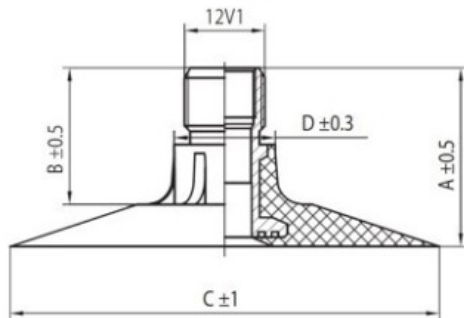

## Kamera 16.9-34U Voltyre

Rūšis	Kameros
Dydis	16.9-34U
Plotis	420
Sant. aukštis	
Ratlankio diametras	34
Modelis	TK
Analogas	16.9R34

Pristatymas

---

Garantija

Aprašymas

Visa aukščiau pateikta informacija yra gauta iš gamintojo. Turinys yra rekomendacinio pobūdžio. "Protekta" nepriima atsakomybės dėl problemų kilusių su informacijos naudojimu.