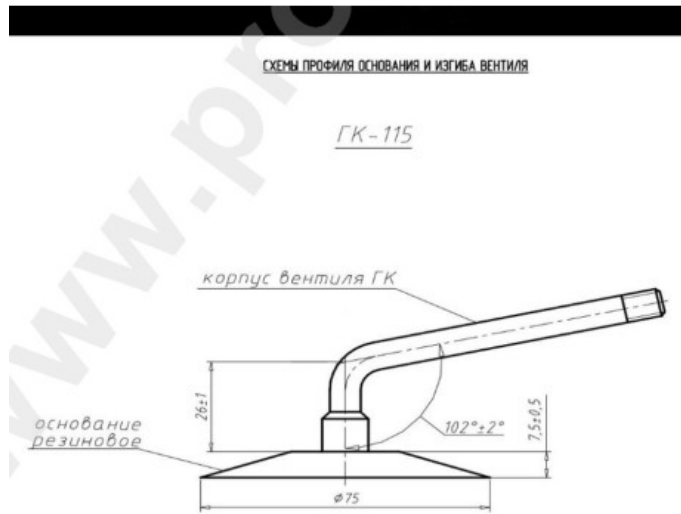

Kamera 6.50-20 Voltyre

Rūšis	Kameros
Dydis	6.50-20
Plotis	6.5
Sant. aukštis	
Ratlankio diametras	20
Modelis	GK115
Analogas	

Pristatymas

Garantija

Aprašymas

Visa aukščiau pateikta informacija yra gauta iš gamintojo. Turinys yra rekomendacinio pobūdžio. "Protekta" neprisiima atsakomybės dėl problemų kilusių su informacijos naudojimu.