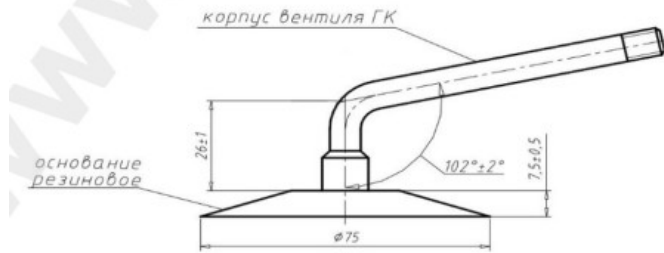

## Kamera 6.50-20 Voltyre

Category	Kameros
Size	6.50-20
Plotis	6.5
Sant. aukštis	
Ratlankio diametras	20
Modelis	GK115
Analogas	

СХЕМЫ ПРОФИЛЯ, ОСНОВАНИЯ И ИЗГИБА ВЕНТИЛЯ

GK-115

Pristatymas

---

Garantija

Aprašymas