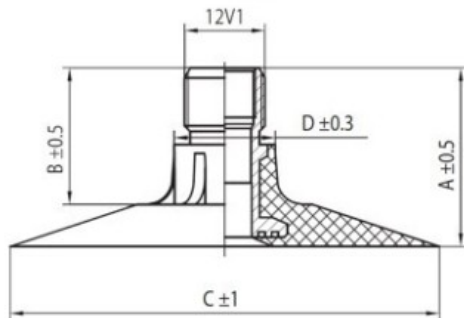

## Kamera 18.4-24 Voltyre

Rūšis	Kameros
Dydis	18.4-24
Plotis	460
Sant. aukštis	
Ratlankio diametras	24
Modelis	TK
Analogas	18.4R24

Pristatymas

---

Garantija

Aprašymas

Visa aukščiau pateikta informacija yra gauta iš gamintojo. Turinys yra rekomendacinio pobūdžio. "Protekta" nepriima atsakomybės dėl problemų kilusių su informacijos naudojimu.