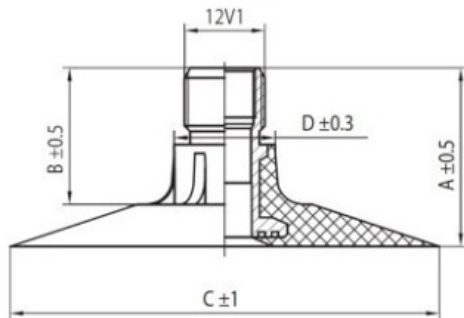

## Kamera 380-24U Voltyre

Category	Kameros
Size	380-24U
Plotis	380
Sant. aukštis	
Ratlankio diametras	24
Modelis	TK
Analogas	

Pristatymas

---

Garantija

Aprašymas

Visa aukščiau pateikta informacija yra gauta iš gamintojo. Turinys yra rekomendacinio pobūdžio. "Protekta" nepriima atsakomybės dėl problemų kilusių su informacijos naudojimu.