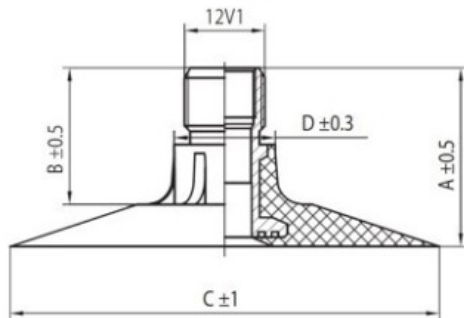

Kamera 16.9-30U Voltyre

Rūšis	Kameros
Dydis	16.9-30U
Plotis	16.9
Sant. aukštis	
Ratlankio diametras	30
Modelis	TK
Analogas	16.9R30

Pristatymas

Garantija

Aprašymas

Visa aukščiau pateikta informacija yra gauta iš gamintojo. Turinys yra rekomendacinio pobūdžio. "Protekta" nepriima atsakomybės dėl problemų kilusių su informacijos naudojimu.