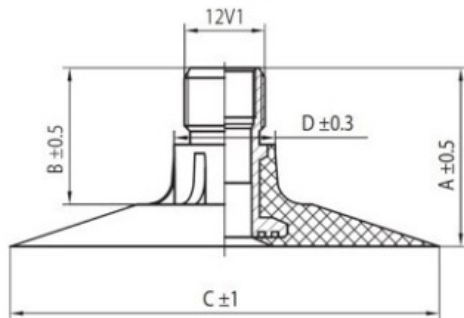

## Kamera 16.9-30U Voltyre

Rūšis	Kameros
Dydis	16.9-30U
Plotis	420
Sant. aukštis	
Ratlankio diametras	30
Modelis	TK
Analogas	420/85R30

Pristatymas

---

Garantija

Aprašymas

Visa aukščiau pateikta informacija yra gauta iš gamintojo. Turinys yra rekomendacinio pobūdžio. "Protekta" nepriima atsakomybės dėl problemų kilusių su informacijos naudojimu.