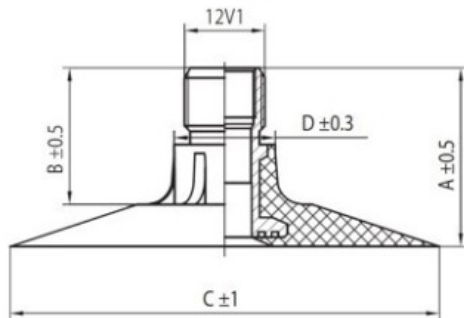

## Kamera 16.9-38U Voltyre

Rūšis	Kameros
Dydis	16.9-38U
Plotis	420
Sant. aukštis	
Ratlankio diametras	38
Modelis	TK
Analogas	16.9R38

Pristatymas

---

Garantija

Aprašymas

Visa aukščiau pateikta informacija yra gauta iš gamintojo. Turinys yra rekomendacinio pobūdžio. "Protekta" nepriima atsakomybės dėl problemų kilusių su informacijos naudojimu.