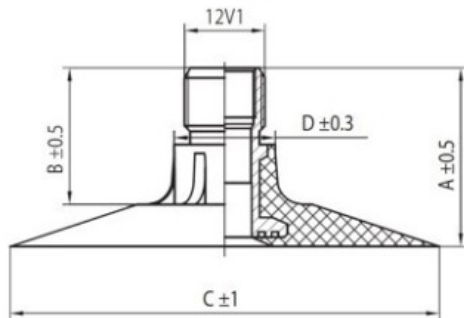

Kamera 16.9-38U Voltyre

Rūšis	Kameros
Dydis	16.9-38U
Plotis	16.9
Sant. aukštis	
Ratlankio diametras	38
Modelis	TK
Analogas	16.9R38

Pristatymas

Garantija

Aprašymas

Visa aukščiau pateikta informacija yra gauta iš gamintojo. Turinys yra rekomendacinio pobūdžio. "Protekta" nepriima atsakomybės dėl problemų kilusių su informacijos naudojimu.