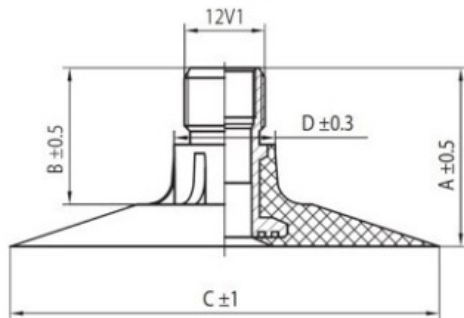

## Kamera 16.9-38U Voltyre

Rūšis	Kameros
Dydis	16.9-38U
Plotis	16.9
Sant. aukštis	
Ratlankio diametras	38
Modelis	TK
Analogas	420/85R38

Pristatymas

---

Garantija

Aprašymas

Visa aukščiau pateikta informacija yra gauta iš gamintojo. Turinys yra rekomendacinio pobūdžio. "Protekta" nepriima atsakomybės dėl problemų kilusių su informacijos naudojimu.