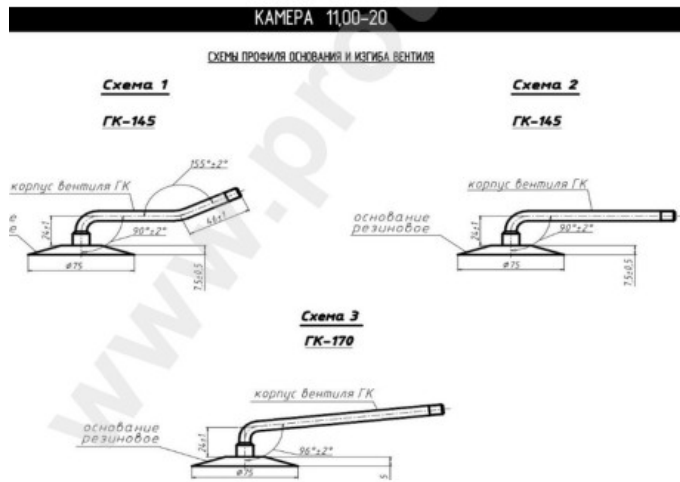

## Kamera 11.00-20 Voltyre

Rūšis	Kameros
Dydis	11.00-20
Plotis	12
Sant. aukštis	
Ratlankio diametras	20
Modelis	GK145
Analogas	12.00R20

Pristatymas

---

Garantija

Aprašymas

Visa aukščiau pateikta informacija yra gauta iš gamintojo. Turinys yra rekomendacinio pobūdžio. "Protekta" neprisiima atsakomybės dėl problemų kilusių su informacijos naudojimu.