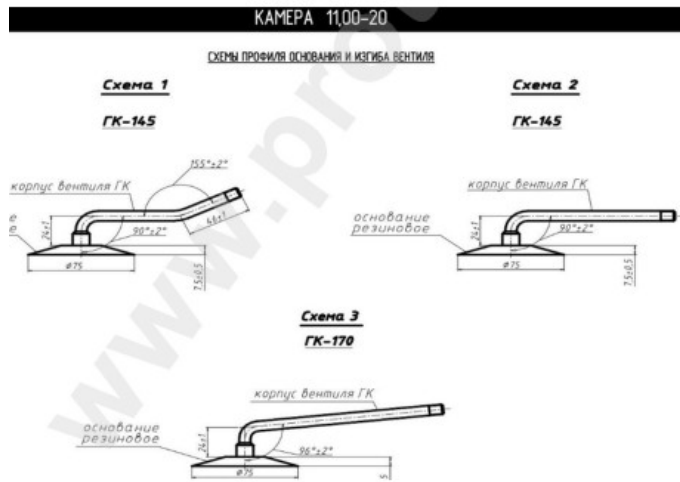

Kamera 11.00-20 Voltyre

Rūšis	Kameros
Dydis	11.00-20
Plotis	12
Sant. aukštis	
Ratlankio diametras	20
Modelis	GK145
Analogas	300-508

Pristatymas

Garantija

Aprašymas

Visa aukščiau pateikta informacija yra gauta iš gamintojo. Turinys yra rekomendacinio pobūdžio. "Protekta" neprisiima atsakomybės dėl problemų kilusių su informacijos naudojimu.