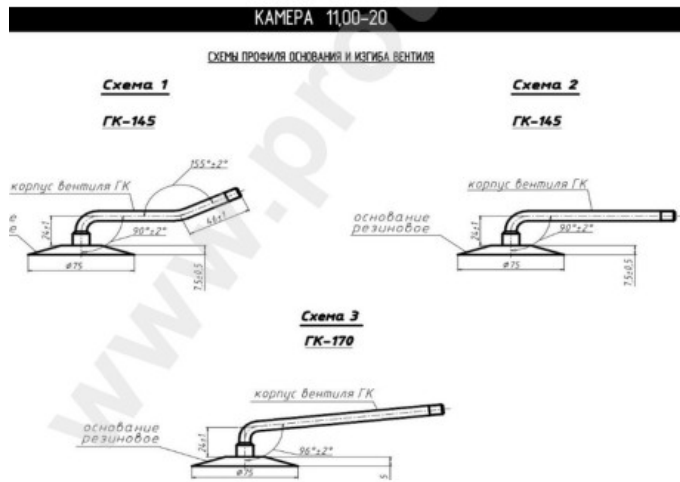

Kamera 11.00-20 Voltyre

Rūšis	Kameros
Dydis	11.00-20
Plotis	11
Sant. aukštis	
Ratlankio diametras	20
Modelis	GK145
Analogas	12.00R20

Pristatymas

Garantija

Aprašymas

Visa aukščiau pateikta informacija yra gauta iš gamintojo. Turinys yra rekomendacinio pobūdžio. "Protekta" neprisiima atsakomybės dėl problemų kilusių su informacijos naudojimu.