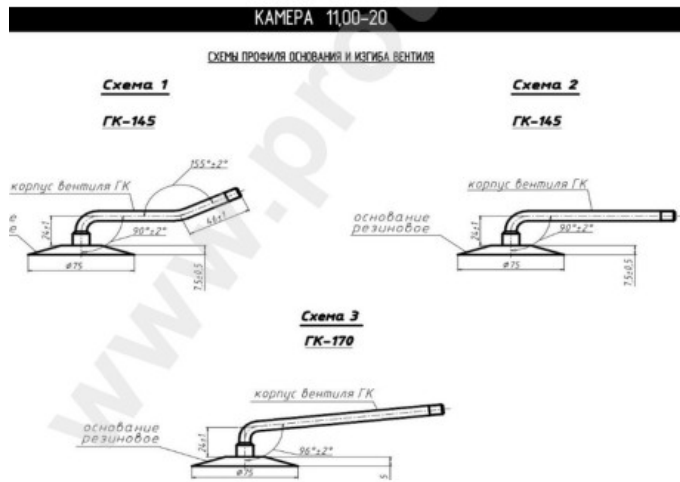

Kamera 11.00-20 Voltyre

Category	Kameros
Size	11.00-20
Plotis	11
Sant. aukštis	
Ratlankio diametras	20
Modelis	GK145
Analogas	12.00R20

Pristatymas

Garantija

Aprašymas

Visa aukščiau pateikta informacija yra gauta iš gamintojo. Turinys yra rekomendacinio pobūdžio. "Protekta" neprisiima atsakomybės dėl problemų kilusių su informacijos naudojimu.