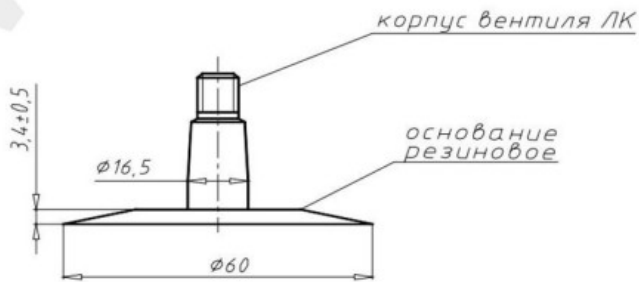

Kamera 6L-12 Voltyre

КАМЕРА 6-12

СХЕМА ПРОФИЛЯ ОСНОВАНИЯ И ИЗГИБА ВЕНТИЛЯ

ЛК-35-16,5

Category	Kameros
Size	6L-12
Plotis	6
Sant. aukštis	
Ratlankio diametras	12
Modelis	
Analogas	

Pristatymas

Garantija

Aprašymas