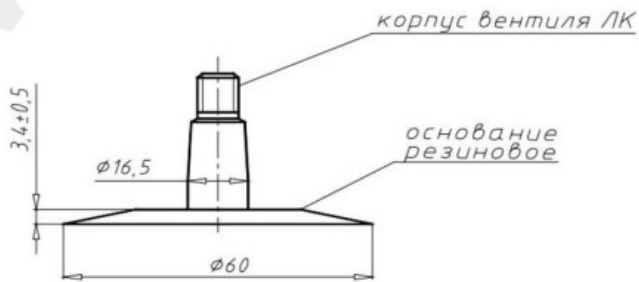

Kamera 6L-12 Voltyre

КАМЕРА 6-12

СХЕМА ПРОФИЛЯ ОСНОВАНИЯ И ИЗГИБА ВЕНТИЛЯ

ЛК-35-16,5

Rūšis	Kameros
Dydis	6L-12
Plotis	6
Sant. aukštis	
Ratlankio diametras	12
Modelis	
Analogas	

Pristatymas	---
Garantija	
Aprašymas	