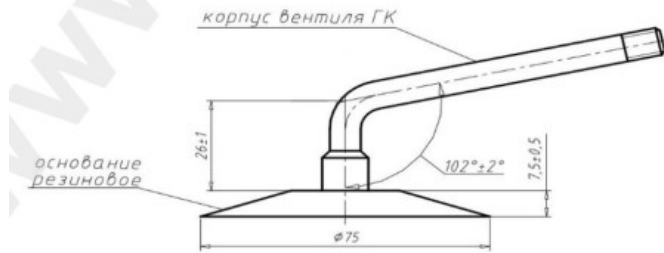

Kamera 9.00-16 (JA372) Voltyre RU

Rūšis	Kameros
Dydis	9.00-16
Plotis	9
Sant. aukštis	
Ratlankio diametras	16
Modelis	GK115
Analogas	

СХЕМЫ ПРОФИЛЯ, ОСНОВАНИЯ И ИЗГИБА ВЕНТИЛЯ

ГК-115

Pristatymas

Garantija

Aprašymas