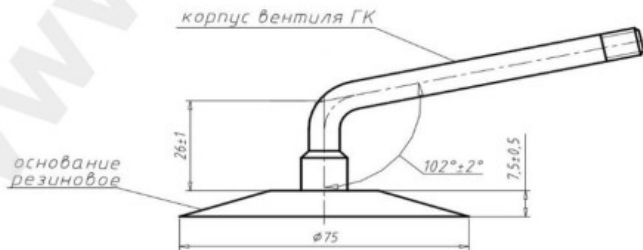

**Kamera 9.00-16 (JA372) Voltyre RU**

Category	Kameros
Size	9.00-16
Plotis	9
Sant. aukštis	
Ratlankio diametras	16
Modelis	GK115
Analogas	

СХЕМЫ ПРОФИЛЯ, ОСНОВАНИЯ И ИЗГИБА ВЕНТИЛЯ

ГК-115

Pristatymas

---

Garantija