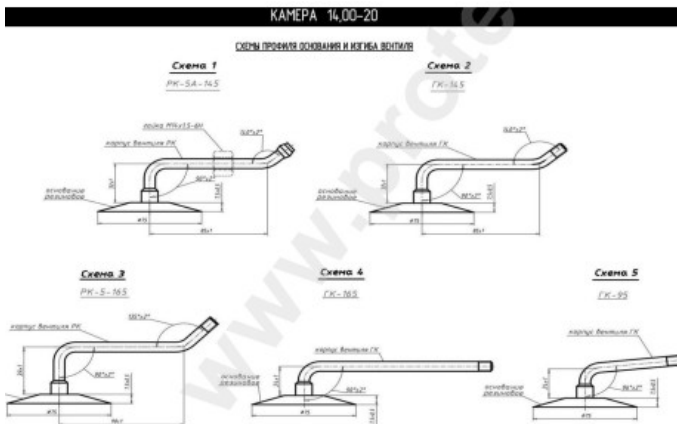

Kamera 14.00-20 PK-5A-145 (reg. slėg.) Kama

Rūšis	Kameros
Dydis	14.00-20
Plotis	14
Sant. aukštis	
Ratlankio diametras	20
Modelis	PK5A-145 (reg.sl.)
Analogas	370-508

Pristatymas 1-5 d.d.

Garantija _____

Aprašymas _____