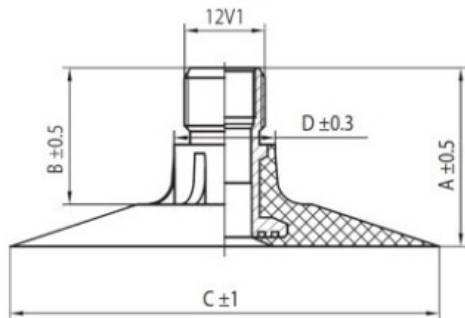

**Kamera 13.6-20, 360/70-20 TK Nortec**

Rūšis	Kameros
Dydis	13.6-20,
Plotis	360
Sant. aukštis	
Ratlankio diametras	20
Modelis	TK
Analogas	360/70R20

Pristatymas

---

Garantija

Aprašymas

Visa aukščiau pateikta informacija yra gauta iš gamintojo. Turinys yra rekomendacinio pobūdžio. "Protekta" neprisiima atsakomybės dėl problemų kilusių su informacijos naudojimu.