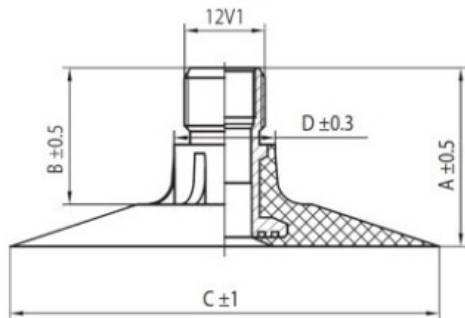

## Kamera 13.6-20, 360/70-20 TK Nortec

Rūšis	Kameros
Dydis	13.6-20,
Plotis	360
Sant. aukštis	
Ratlankio diametras	20
Modelis	TK
Analogas	360/70R20

Pristatymas

---

Garantija

Aprašymas

Visa aukščiau pateikta informacija yra gauta iš gamintojo. Turinys yra rekomendacinio pobūdžio. "Protekta" nepriima atsakomybės dėl problemų kilusių su informacijos naudojimu.