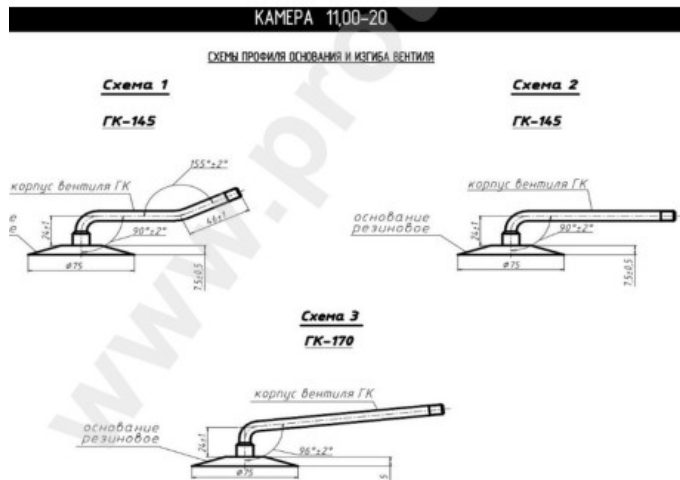

## Kamera 11.00-20 GK-145 Nortec

Category	Kameros
Size	11.00-20
Plotis	12
Sant. aukštis	
Ratlankio diametras	20
Modelis	GK145
Analogas	12.00R20

Pristatymas

---

Garantija

Aprašymas

Visa aukščiau pateikta informacija yra gauta iš gamintojo. Turinys yra rekomendacinio pobūdžio. "Protekta" neprisiima atsakomybės dėl problemų kilusių su informacijos naudojimu.