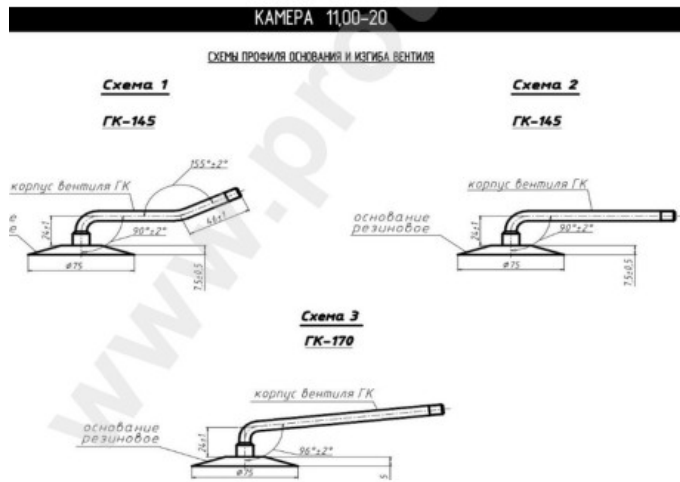

## Kamera 11.00-20 GK-145 Nortec

Rūšis	Kameros
Dydis	11.00-20
Plotis	12
Sant. aukštis	
Ratlankio diametras	20
Modelis	GK145
Analogas	12.00R20

Pristatymas

---

Garantija

Aprašymas

Visa aukščiau pateikta informacija yra gauta iš gamintojo. Turinys yra rekomendacinio pobūdžio. "Protekta" neprisiima atsakomybės dėl problemų kilusių su informacijos naudojimu.