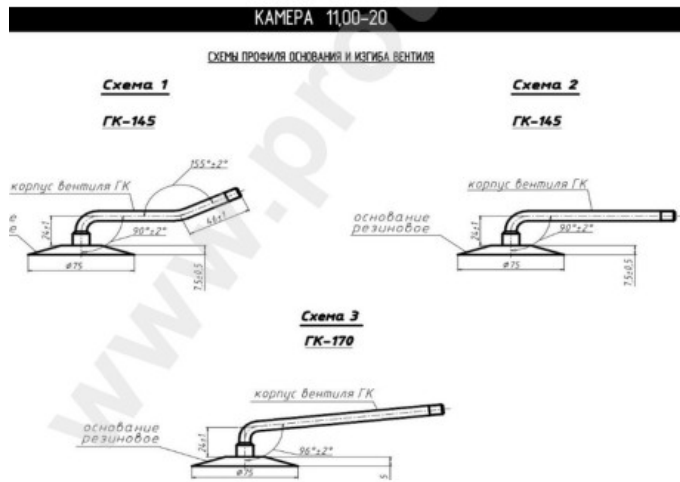

Kamera 11.00-20 GK-145 Nortec

Rūšis	Kameros
Dydis	11.00-20
Plotis	12
Sant. aukštis	
Ratlankio diametras	20
Modelis	GK145
Analogas	12.00R20

Pristatymas

Garantija

Aprašymas

Visa aukščiau pateikta informacija yra gauta iš gamintojo. Turinys yra rekomendacinio pobūdžio. "Protekta" neprisiima atsakomybės dėl problemų kilusių su informacijos naudojimu.