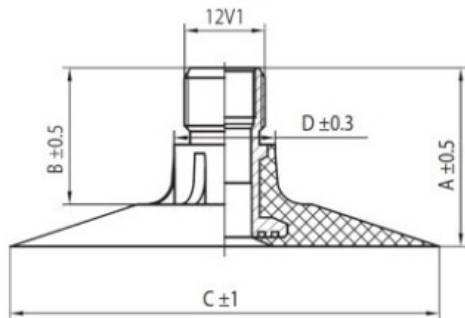

## Kamera 360-24, 13.6-24 TK Nortec

Rūšis	Kameros
Dydis	360-24,
Plotis	360
Sant. aukštis	
Ratlankio diametras	24
Modelis	TK
Analogas	13.6-24

Pristatymas

---

Garantija

Aprašymas

Visa aukščiau pateikta informacija yra gauta iš gamintojo. Turinys yra rekomendacinio pobūdžio. "Protekta" nepriima atsakomybės dėl problemų kilusių su informacijos naudojimu.