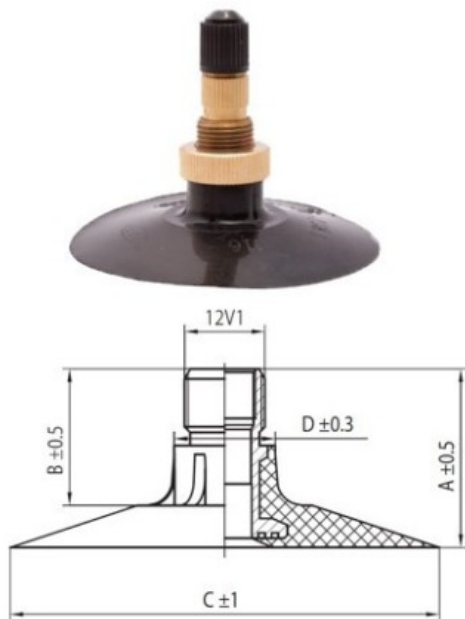

Kamera 18.4-24 TK Nortec

Rūšis	Kameros
Dydis	18.4-24
Plotis	18.4
Sant. aukštis	
Ratlankio diametras	24
Modelis	TK
Analogas	18.4R24

Pristatymas

Garantija

Aprašymas

Visa aukščiau pateikta informacija yra gauta iš gamintojo. Turinys yra rekomendacinio pobūdžio. "Protekta" nepriima atsakomybės dėl problemų kilusių su informacijos naudojimu.