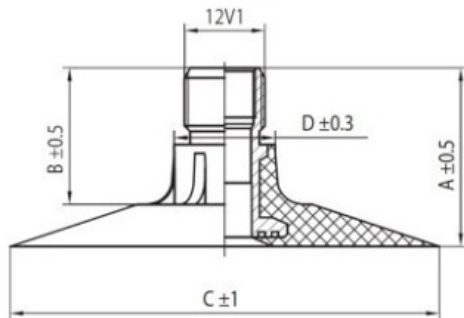

Kamera 600/55-26.5 TK Nortec

Category	Kameros
Size	600/55-26.5
Plotis	600
Sant. aukštis	55
Ratlankio diametras	26.5
Modelis	TK
Analogas	

Pristatymas

Garantija

Aprašymas

Visa aukščiau pateikta informacija yra gauta iš gamintojo. Turinys yra rekomendacinio pobūdžio. "Protekta" nepriima atsakomybės dėl problemų kilusių su informacijos naudojimu.