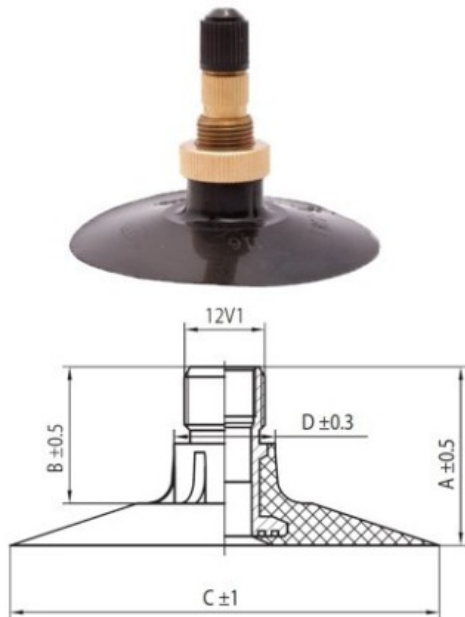

Kamera 23.1-26 TK Nortec

Rūšis	Kameros
Dydis	23.1-26
Plotis	23.1
Sant. aukštis	
Ratlankio diametras	26
Modelis	TK
Analogas	

Pristatymas

Garantija

Aprašymas

Visa aukščiau pateikta informacija yra gauta iš gamintojo. Turinys yra rekomendacinio pobūdžio. "Protekta" nepriima atsakomybės dėl problemų kilusių su informacijos naudojimu.