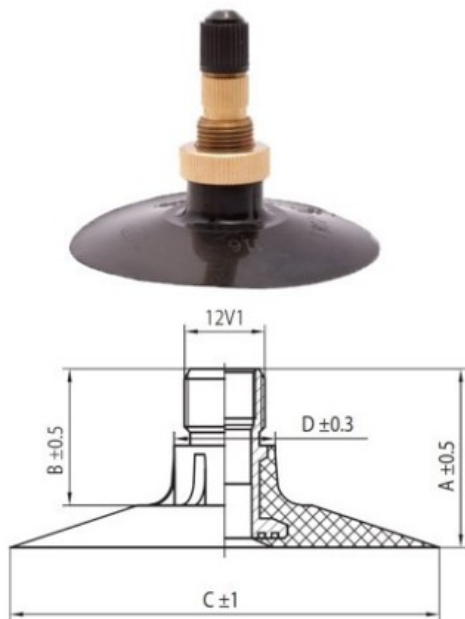

Kamera 28.1-25 TK Nortec

Rūšis	Kameros
Dydis	28.1-25
Plotis	28.1
Sant. aukštis	
Ratlankio diametras	25
Modelis	TK
Analogas	

Pristatymas

Garantija

Aprašymas

Visa aukščiau pateikta informacija yra gauta iš gamintojo. Turinys yra rekomendacinio pobūdžio. "Protekta" neprisiima atsakomybės dėl problemų kilusių su informacijos naudojimu.