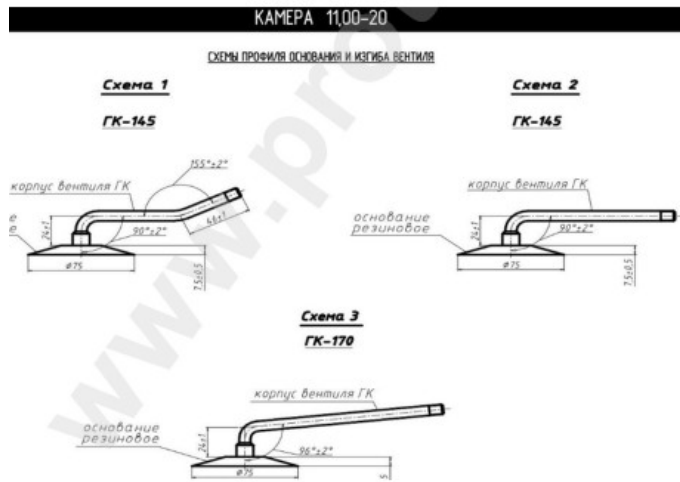

Kamera 11.00-20 GK-145 Omskshina

Rūšis	Kameros
Dydis	11.00-20
Plotis	11
Sant. aukštis	
Ratlankio diametras	20
Modelis	GK145
Analogas	11.00R20

Pristatymas

Garantija

Aprašymas

Visa aukščiau pateikta informacija yra gauta iš gamintojo. Turinys yra rekomendacinio pobūdžio. "Protekta" neprisiima atsakomybės dėl problemų kilusių su informacijos naudojimu.