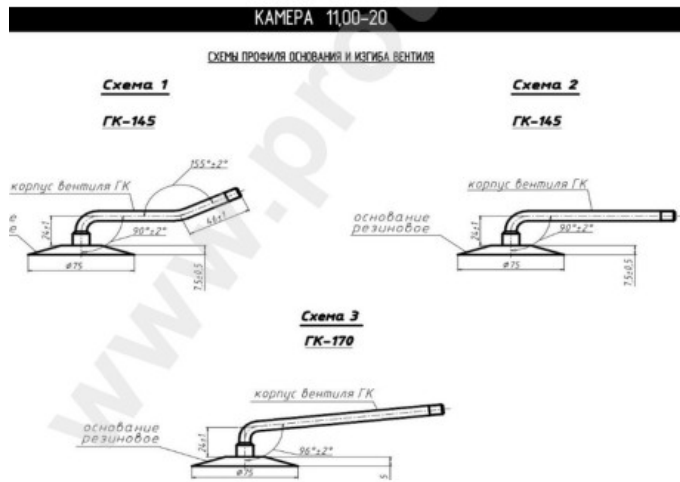

## Kamera 11.00-20 GK-145 Omskshina

Category	Kameros
Size	11.00-20
Plotis	11
Sant. aukštis	
Ratlankio diametras	20
Modelis	GK145
Analogas	12.00R20

Pristatymas

---

Garantija

Aprašymas

Visa aukščiau pateikta informacija yra gauta iš gamintojo. Turinys yra rekomendacinio pobūdžio. "Protekta" nepriima atsakomybės dėl problemų kilusių su informacijos naudojimu.