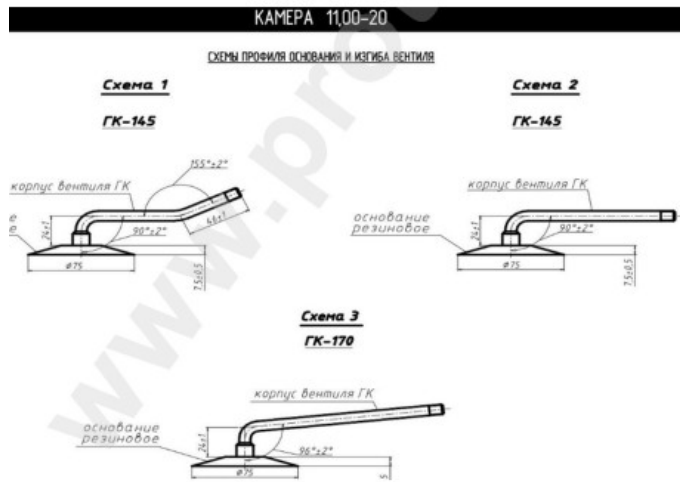

Kamera 11.00-20 GK-145 Omskshina

| | |
|---------------------|----------|
| Rūšis | Kameros |
| Dydis | 11.00-20 |
| Plotis | 11 |
| Sant. aukštis | |
| Ratlankio diametras | 20 |
| Modelis | GK145 |
| Analogas | 11.00R20 |