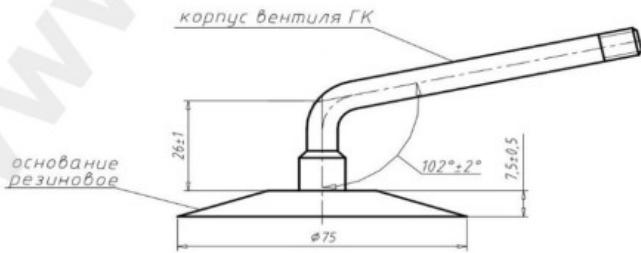

Kamera 7.50-20 GK-115 Omskshina

Rūšis	Kameros
Dydis	7.50-20
Plotis	7.5
Sant. aukštis	
Ratlankio diametras	20
Modelis	GK115
Analogas	

СХЕМА ПРОФИЛЯ ОСНОВАНИЯ И ИЗГИБА ВЕНТИЛЯ

GK-115

Pristatymas

Garantija

Aprašymas