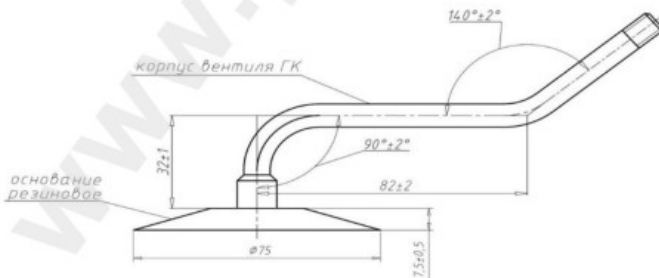

Kamera 1100-400-533 GK-165, GK-170 Omskshina

Rūšis	Kameros
Dydis	1100-400-533
Plotis	400
Sant. aukštis	70
Ratlankio diametras	533
Modelis	GK165
Analogas	400/70-21

КАМЕРА 1100x400-533

СХЕМА ПРОФИЛЯ ОСНОВАНИЯ И ИЗГИБА ВЕНТИЛЯ

Схема 1

ГК-170

Pristatymas

Garantija

Aprašymas

Visa aukščiau pateikta informacija yra gauta iš gamintojo. Turinys yra rekomendacinio pobūdžio. "Protekta" nepriima atsakomybės dėl problemų kilusių su informacijos naudojimu.