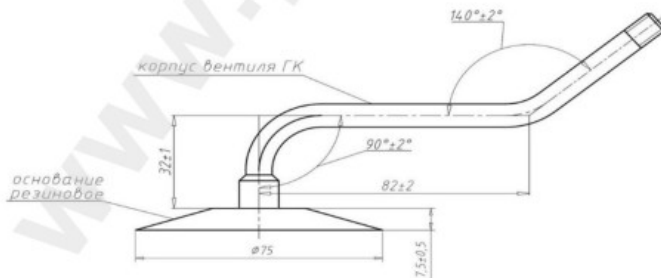

Kamera 1100-400-533 GK-165, GK-170 Omskshina

Rūšis	Kameros
Dydis	1100-400-533
Plotis	1100
Sant. aukštis	70
Ratlankio diametras	21
Modelis	GK165
Analogas	400/70-21

КАМЕРА 1100x400-533

СХЕМА ПРОФИЛЯ ОСНОВАНИЯ И ИЗГИБА ВЕНТИЛЯ

Схема 1

ГК-170

Pristatymas

Garantija

Aprašymas

Visa aukščiau pateikta informacija yra gauta iš gamintojo. Turinys yra rekomendacinio pobūdžio. "Protekta" nepriima atsakomybės dėl problemų kilusių su informacijos naudojimu.