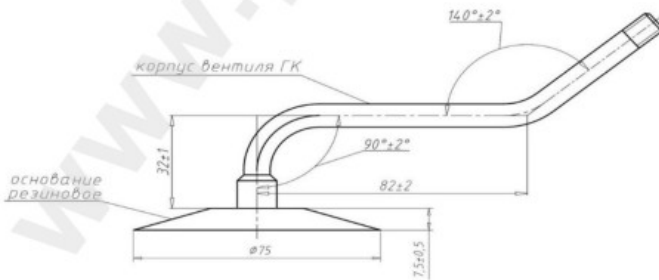

Kamera 1100-400-533 GK-165,GK-170 Omskshina

Category	Kameros
Size	1100-400-533
Plotis	1100
Sant. aukštis	70
Ratlankio diametras	21
Modelis	GK165
Analogas	400/70-21

КАМЕРА 1100x400-533

СХЕМА ПРОФИЛЯ ОСНОВАНИЯ И ИЗГИБА ВЕНТИЛЯ

Схема 1

ГК-170

Pristatymas

Garantija

Aprašymas

Visa aukščiau pateikta informacija yra gauta iš gamintojo. Turinys yra rekomendacinio pobūdžio. "Protekta" nepriima atsakomybės dėl problemų kilusių su informacijos naudojimu.