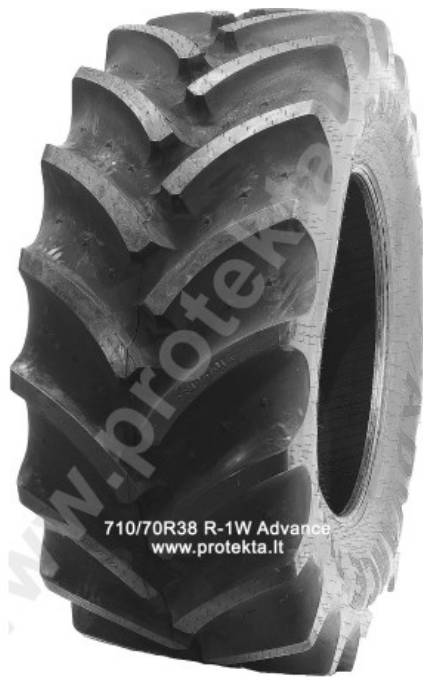

Padanga 710/70R38 R-1W Advance 171D TL

Category	Žemės ūkio padangos
Size	710/70R38
Modelis	R1W
Sluoksnių sk. (PR)	
Apkrovos ind. (LI)	171
Greičio ind. (SI)	D
Maks. rato apkrova, kg	6150
Maks. greitis, km/h	65
Slėgis, atm	2.40
Analogas	
Geomet. aukštis (OD), mm	1948
Geomet. plotis (SW), mm	716
Apskritimo ilgis, mm	5897
Statinis aukštis, mm	877
Rekomenduojamas/Leidžiamas ratlankis	D23A
Radialinė/ Diagonalinė	Radialinė
Kilmės šalis	Kinija
TT / TL	TL
Komplektacija	TL