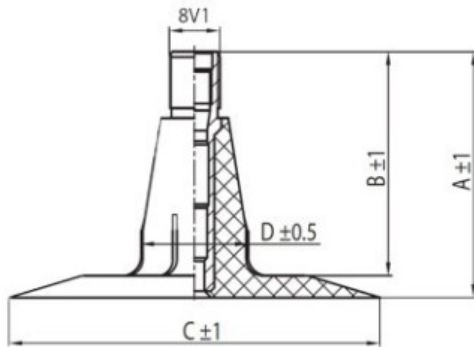

Камера 200/60-14.5 TR15 Kabat

Категория	Камеры
Пазмер	200/60-14.5
Ширина	8
Радиус	60
Диск	14.5
Модель	TR15
Аналог	24x8.00-14.5

Доставка

Гарантия

Description

Вся информация на этих страницах основана на технических характеристиках производителя. Содержание может быть использовано только в информационных целях. Поставщик не несет никакой ответственности за эту информацию.