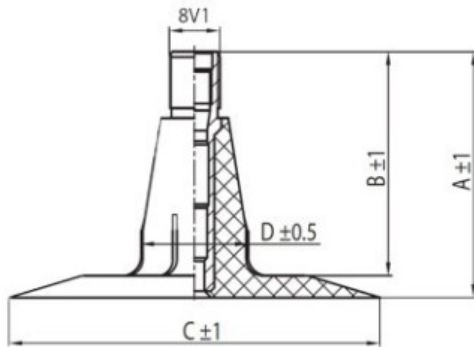

## Kamera 200/60-14.5 TR15 Kabat

Category	Камеры
Size	200/60-14.5
Ширина	8
Радиус	60
Диск	14.5
Модель	TR15
Аналог	24x8.00-14.5

Доставка

---

Warranty

Description

Visa aukščiau pateikta informacija yra gauta iš gamintojo. Turinys yra rekomendacinio pobūdžio. "Protekta" neprisima atsakomybės dėl problemų kilusių su informacijos naudojimu.