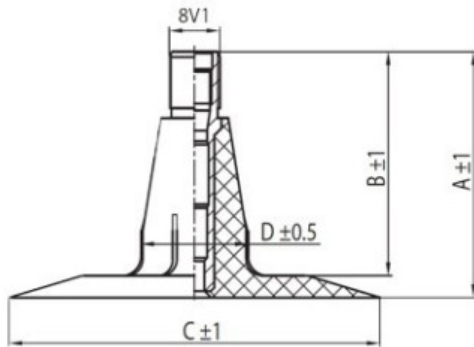

Kamera 200/60-14.5 TR15 Kabat

Категория	Камеры
Пазмер	200/60-14.5
Ширина	8
Радиус	60
Диск	14.5
Модель	TR15
Аналог	24x8.00-14.5

Доставка 1-5 d.d.

Гарантия

Description

Вся информация на этих страницах основана на технических характеристиках производителя. Содержание может быть использовано только в информационных целях. Поставщик не несет никакой ответственности за эту информацию.