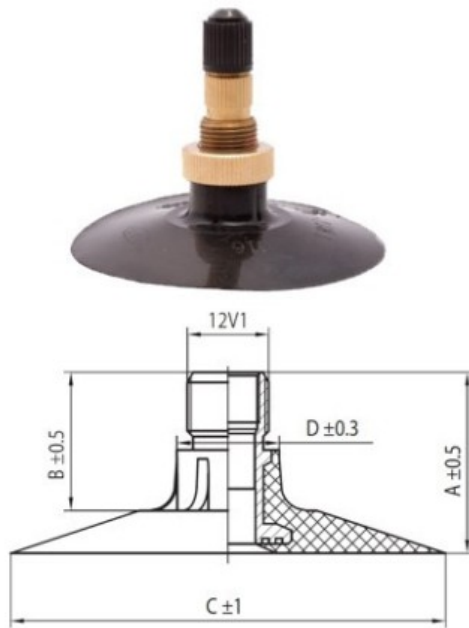

## Камера 21.3-24 TR218A Kabat

Категория	Камеры
Пазмер	21.3-24
Ширина	21.3
Радиус	
Диск	24
Модель	TR218A
Аналог	21.3R24

Доставка 1-5 d.d.

Гарантия

Description

Вся информация на этих страницах основана на технических характеристиках производителя. Содержание может быть использовано только в информационных целях. Поставщик не несет никакой ответственности за эту информацию.