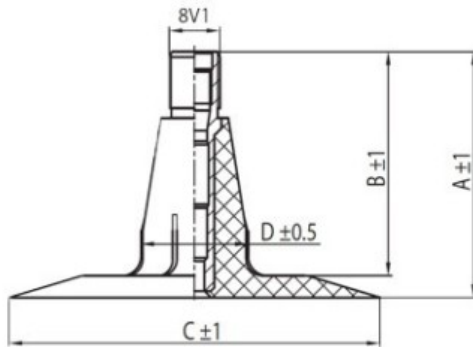

**Kamera 4.00/4.50-15 (4.00-15, 4.50-15) TR15 Kabat**

Категория	Камеры
Пазмер	4.00/4.50-15
Ширина	4.5
Радиус	
Диск	15
Модель	TR15
Аналог	

Доставка 1-5 d.d.

Гарантия

Description

Вся информация на этих страницах основана на технических характеристиках производителя. Содержание может быть использовано только в информационных целях. Поставщик не несет никакой ответственности за эту информацию.