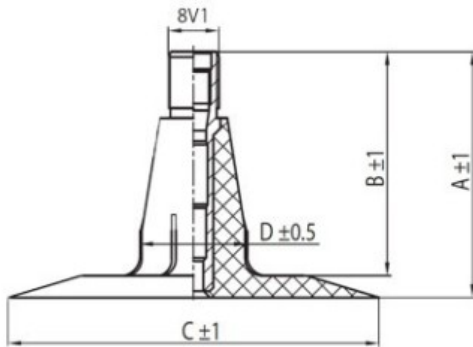

Kamera 4.00/4.50-15 TR15 Kabat

Category	Камеры
Size	4.00/4.50-15
Ширина	
Радиус	
Диск	
Модель	TR15
Аналог	

Доставка

Warranty

Description

Visa aukščiau pateikta informacija yra gauta iš gamintojo. Turinys yra rekomendacinio pobūdžio. "Protekta" neprisima atsakomybės dėl problemų kilusių su informacijos naudojimu.