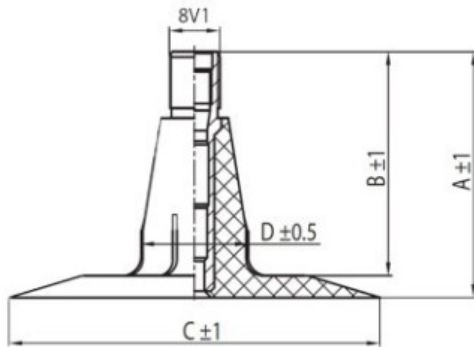

Kamera 4.00/4.50-15 TR15 Kabat

Категория	Камеры
Пазмер	4.00/4.50-15
Ширина	
Радиус	
Диск	
Модель	TR15
Аналог	

Доставка 1-5 d.d.

Гарантия

Description

Вся информация на этих страницах основана на технических характеристиках производителя. Содержание может быть использовано только в информационных целях. Поставщик не несет никакой ответственности за эту информацию.