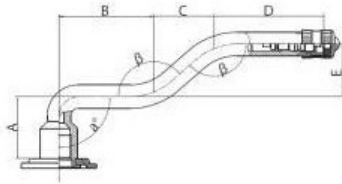

Камера 14.00-20 V3.06.8 Kabat

Категория	Камеры
Пазмер	14.00-20
Ширина	14
Радиус	
Диск	20
Модель	V3.06.8
Аналог	

Доставка 1-5 d.d.

Гарантия

Description

Вся информация на этих страницах основана на технических характеристиках производителя. Содержание может быть использовано только в информационных целях. Поставщик не несет никакой ответственности за эту информацию.