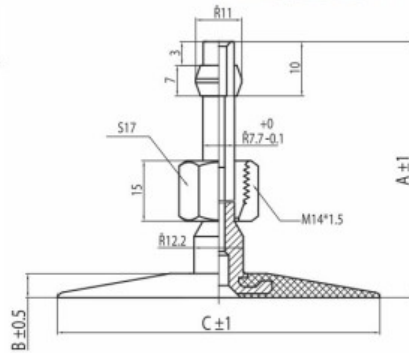

## Kamera 14.00-20 PK5A145 Kabat

Категория	Камеры
Пазмер	14.00-20
Ширина	
Радиус	
Диск	
Модель	PK5A145
Аналог	

Доставка 1-5 d.d.

Гарантия

Description

Вся информация на этих страницах основана на технических характеристиках производителя. Содержание может быть использовано только в информационных целях. Поставщик не несет никакой ответственности за эту информацию.