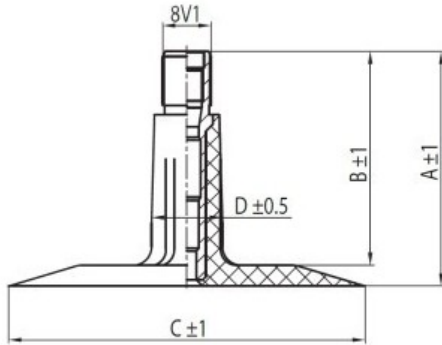

Камера 23x10-12 TR13 Kabat

Категория	Камеры
Пазмер	23x10-12
Ширина	23
Радиус	10
Диск	12
Модель	TR13
Аналог	

Доставка 1-5 d.d.

Гарантия

Description

Вся информация на этих страницах основана на технических характеристиках производителя. Содержание может быть использовано только в информационных целях. Поставщик не несет никакой ответственности за эту информацию.