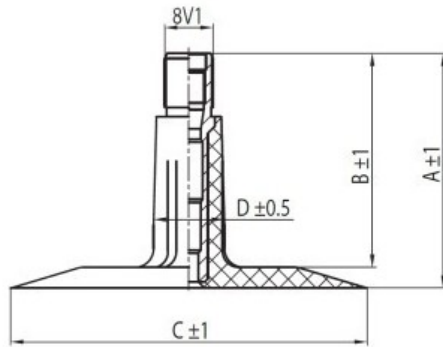

Камера 23x10-12 TR13 Kabat

Категория	Камеры
Пазмер	23x10-12
Ширина	10
Радиус	10
Диск	12
Модель	TR13
Аналог	

Доставка 1-5 d.d.

Гарантия

Description

Вся информация на этих страницах основана на технических характеристиках производителя. Содержание может быть использовано только в информационных целях. Поставщик не несет никакой ответственности за эту информацию.