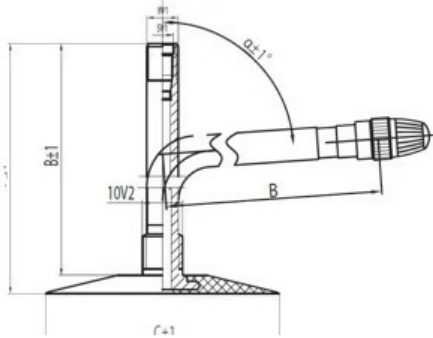

Камера 7.00-15 JS2 Kabat

Категория	Камеры
Пазмер	7.00-15
Ширина	7.5
Радиус	
Диск	15
Модель	JS2
Аналог	

Доставка	1-5 d.d.
Гарантия	12 месяцев
Description	

Вся информация на этих страницах основана на технических характеристиках производителя. Содержание может быть использовано только в информационных целях. Поставщик не несет никакой ответственности за эту информацию.