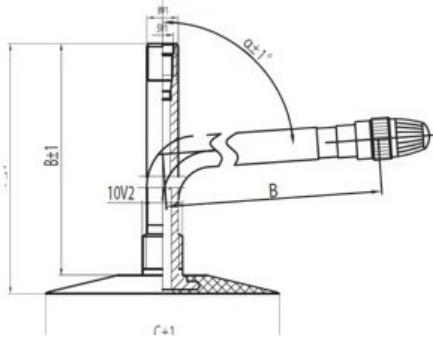

Kamera 7.00-15 JS2 Kabat

Category	Камеры
Size	7.00-15
Ширина	7
Радиус	
Диск	15
Модель	JS2
Аналог	

Доставка	1-5 d.d.
----------	----------

Warranty	12 months
----------	-----------

Description	
-------------	--