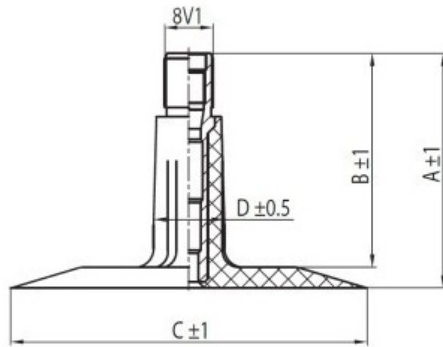

## Камера 125-12 135-12 TR13 Kabat

Категория	Камеры
Пазмер	125-12
Ширина	125
Радиус	
Диск	12
Модель	TR13
Аналог	

Доставка 1-5 d.d.

Гарантия 12 месяцев

Description

Вся информация на этих страницах основана на технических характеристиках производителя. Содержание может быть использовано только в информационных целях. Поставщик не несет никакой ответственности за эту информацию.