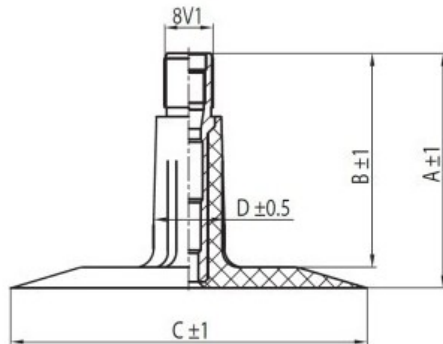

Kamera 4.00-10, 3.00-10, 3.50-10 TR13 Kabat

Категория	Камеры
Пазмер	4.00-10,
Ширина	4
Радиус	
Диск	10
Модель	TR13
Аналог	3.00-10

Доставка	---
Гарантия	12 месяцев
Description	

Вся информация на этих страницах основана на технических характеристиках производителя. Содержание может быть использовано только в информационных целях. Поставщик не несет никакой ответственности за эту информацию.