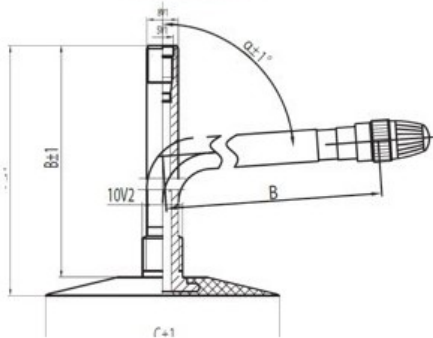

Камера 6.50-10 JS2 Kabat

Категория	Камеры
Пазмер	6.50-10
Ширина	6.5
Радиус	
Диск	10
Модель	JS2
Аналог	

Доставка 1-5 d.d.

Гарантия

Description

Вся информация на этих страницах основана на технических характеристиках производителя. Содержание может быть использовано только в информационных целях. Поставщик не несет никакой ответственности за эту информацию.