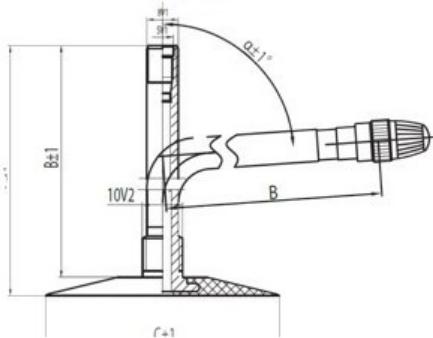

## Камера 6.50-10 JS2 Kabat

Категория	Камеры
Пазмер	6.50-10
Ширина	
Радиус	
Диск	
Модель	JS2
Аналог	

Доставка 1-5 d.d.

Гарантия

Description

Вся информация на этих страницах основана на технических характеристиках производителя. Содержание может быть использовано только в информационных целях. Поставщик не несет никакой ответственности за эту информацию.