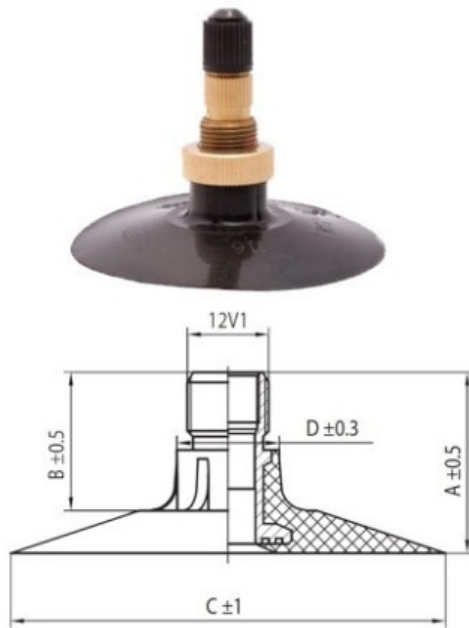

**Kamera 8.3/9.5-28 (8.3-28, 9.5-28) TR218A Kabat**

Категория	Камеры
Пазмер	8.3/9.5-28
Ширина	9.5
Радиус	
Диск	28
Модель	TR218A
Аналог	

Доставка 1-5 d.d.

Гарантия

Description

Вся информация на этих страницах основана на технических характеристиках производителя. Содержание может быть использовано только в информационных целях. Поставщик не несет никакой ответственности за эту информацию.