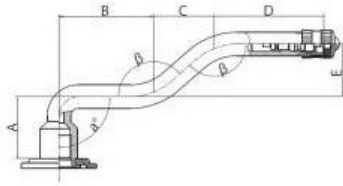

Камера 16.00-20 V3.06.8 Kabat

Категория	Камеры
Пазмер	16.00-20
Ширина	
Радиус	
Диск	
Модель	V3.06.8
Аналог	

Доставка	---
Гарантия	12 месяцев
Description	

Вся информация на этих страницах основана на технических характеристиках производителя. Содержание может быть использовано только в информационных целях. Поставщик не несет никакой ответственности за эту информацию.