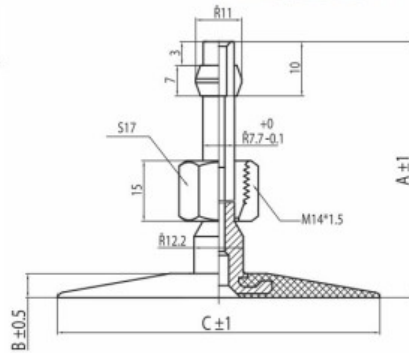

Kamera 1220-400-533 PK-5A-145 Kabat

Категория	Камеры
Пазмер	1220-400-533
Ширина	1220
Радиус	80
Диск	533
Модель	PK-5A-145
Аналог	400/80-21; 425/85R21

Доставка 1-5 d.d.

Гарантия

Description

Вся информация на этих страницах основана на технических характеристиках производителя. Содержание может быть использовано только в информационных целях. Поставщик не несет никакой ответственности за эту информацию.