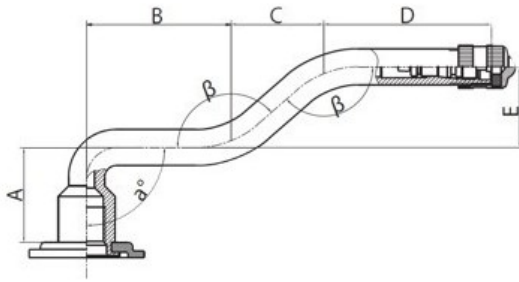

Камера 11.00-R22.5 V3.06.2 Kabat

Категория	Камеры
Пазмер	11.00-R22.5
Ширина	
Радиус	
Диск	
Модель	V3.06.2
Аналог	

Доставка 1-5 d.d.

Гарантия

Description

Вся информация на этих страницах основана на технических характеристиках производителя. Содержание может быть использовано только в информационных целях. Поставщик не несет никакой ответственности за эту информацию.