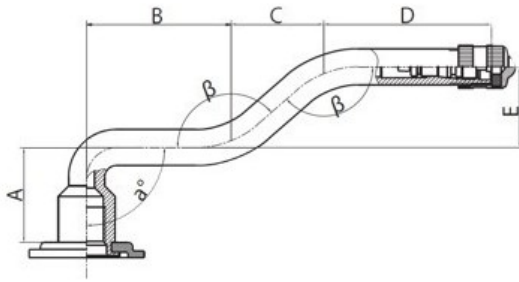

Камера 11.00-R22.5 V3.06.2 Kabat

Категория	Камеры
Пазмер	11.00-R22.5
Ширина	11
Радиус	
Диск	22.5
Модель	V3.06.2
Аналог	

Доставка 1-5 d.d.

Гарантия

Description

Вся информация на этих страницах основана на технических характеристиках производителя. Содержание может быть использовано только в информационных целях. Поставщик не несет никакой ответственности за эту информацию.