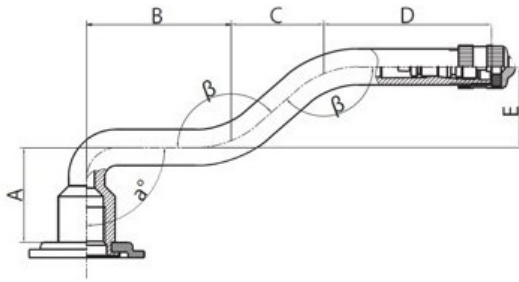

## Камера 12.00-20 V3.06.17 Kabat

Категория	Камеры
Пазмер	12.00-20
Ширина	320
Радиус	
Диск	508
Модель	V3.06.17
Аналог	

Доставка 1-5 d.d.

Гарантия 12 месяцев

Description

Вся информация на этих страницах основана на технических характеристиках производителя. Содержание может быть использовано только в информационных целях. Поставщик не несет никакой ответственности за эту информацию.