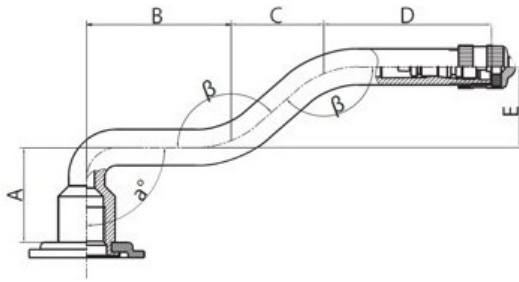

Kamera 12.00-20 V3.06.17 Kabat

Категория	Камеры
Пазмер	12.00-20
Ширина	320
Радиус	
Диск	20
Модель	V3.06.17
Аналог	

Доставка	---
Гарантия	12 месяцев
Description	

Вся информация на этих страницах основана на технических характеристиках производителя. Содержание может быть использовано только в информационных целях. Поставщик не несет никакой ответственности за эту информацию.