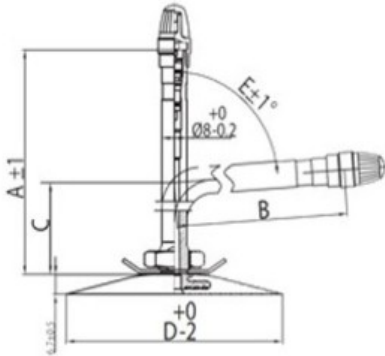

Kamera 7.00-15 TR75A Kabat

Категория	Камеры
Пазмер	7.00-15
Ширина	7
Радиус	
Диск	15
Модель	TR75A
Аналог	

Доставка 1-5 d.d.

Гарантия

Description

Вся информация на этих страницах основана на технических характеристиках производителя. Содержание может быть использовано только в информационных целях. Поставщик не несет никакой ответственности за эту информацию.