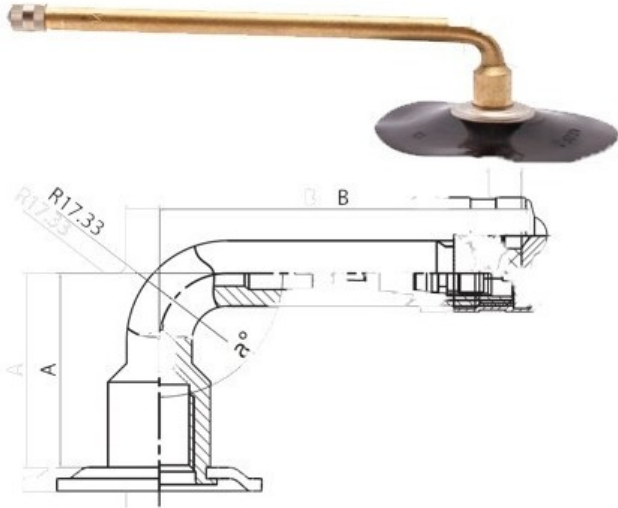

Kamera 30x11.5-14.5 V3.02.8 Kabat

Category	Камеры
Size	30x11.5-14.5
Ширина	11.5
Радиус	11.5
Диск	14.5
Модель	V3.02.8
Аналог	

Доставка 1-5 d.d.

Warranty

Description

Visa aukščiau pateikta informacija yra gauta iš gamintojo. Turinys yra rekomendacinio pobūdžio. "Protekta" neprisima atsakomybės dėl problemų kilusių su informacijos naudojimu.