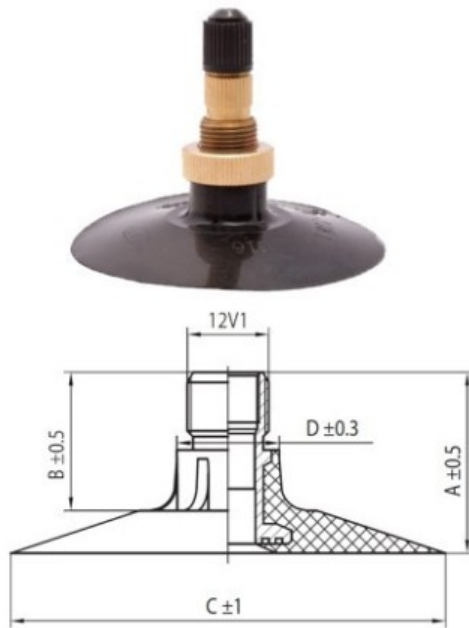

## Kamera 20.8-34 TR218A Kabat

Категория	Камеры
Пазмер	20.8-34
Ширина	20.8
Радиус	
Диск	34
Модель	TR218A
Аналог	

Доставка 1-5 d.d.

Гарантия

Description

Вся информация на этих страницах основана на технических характеристиках производителя. Содержание может быть использовано только в информационных целях. Поставщик не несет никакой ответственности за эту информацию.