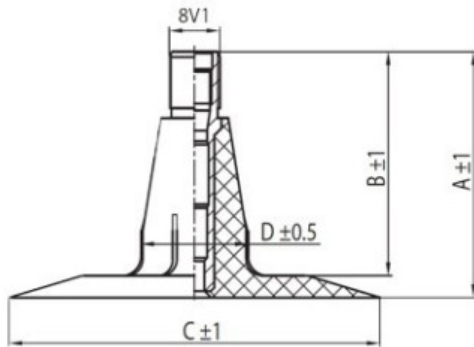

Kamera 8.3/9.5-22 (8.3-22, 9.5-22) TR15 Kabat

Категория	Камеры
Пазмер	8.3/9.5-22
Ширина	8.3
Радиус	
Диск	22
Модель	TR15
Аналог	

Доставка 1-5 d.d.

Гарантия

Description

Вся информация на этих страницах основана на технических характеристиках производителя. Содержание может быть использовано только в информационных целях. Поставщик не несет никакой ответственности за эту информацию.