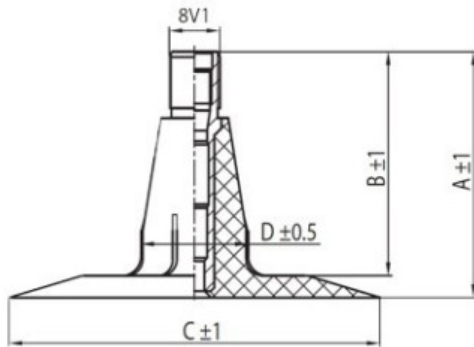

Kamera 8.3/9.5-22 (8.3-22, 9.5-22) TR15 Kabat

Категория	Камеры
Пазмер	8.3/9.5-22
Ширина	
Радиус	
Диск	
Модель	TR15
Аналог	

Доставка 1-5 d.d.

Гарантия

Description

Вся информация на этих страницах основана на технических характеристиках производителя. Содержание может быть использовано только в информационных целях. Поставщик не несет никакой ответственности за эту информацию.