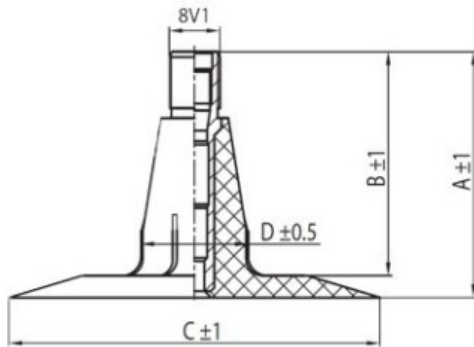

Kamera 4.00-14, 4.50-14 TR15 Kabat

Category	Камеры
Size	4.00-14,
Ширина	4.5
Радиус	
Диск	14
Модель	TR15
Аналог	

Доставка

Warranty

Description

Visa aukščiau pateikta informacija yra gauta iš gamintojo. Turinys yra rekomendacinio pobūdžio. "Protekta" neprisiima atsakomybės dėl problemų kilusių su informacijos naudojimu.