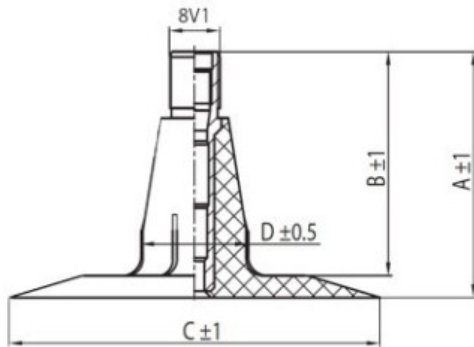

## Камера 6.00-12 TR15 Kabat

Категория	Камеры
Пазмер	6.00-12
Ширина	6
Радиус	
Диск	12
Модель	TR15
Аналог	

Доставка 1-5 d.d.

Гарантия

Description

Вся информация на этих страницах основана на технических характеристиках производителя. Содержание может быть использовано только в информационных целях. Поставщик не несет никакой ответственности за эту информацию.