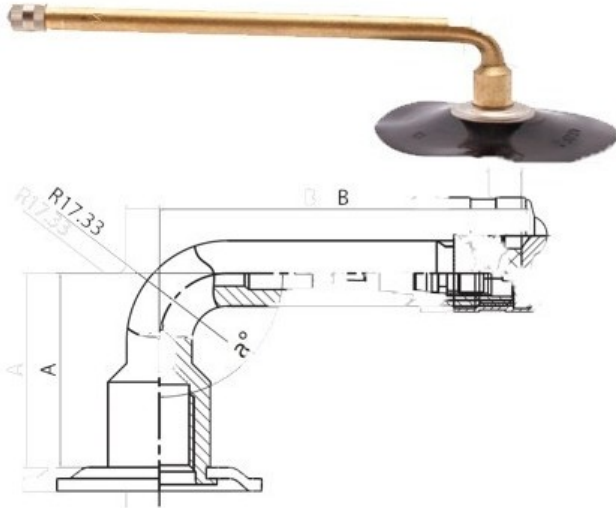

## Кamera 14.5/80-20 V3.02.18 Kabat

Категория	Камеры
Пазмер	14.5/80-20
Ширина	
Радиус	
Диск	
Модель	V3.02.18
Аналог	

Доставка 1-5 d.d.

Гарантия

Description

Вся информация на этих страницах основана на технических характеристиках производителя. Содержание может быть использовано только в информационных целях. Поставщик не несет никакой ответственности за эту информацию.