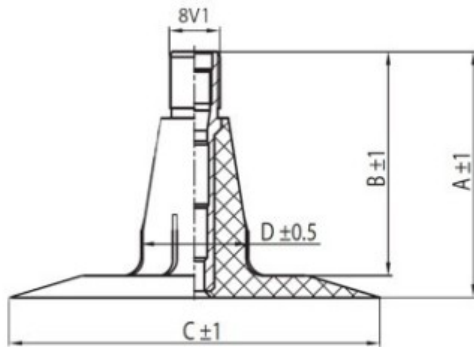

Камера 12.5/80-20 TR15 Kabat

Категория	Камеры
Пазмер	12.5/80-20
Ширина	12.5
Радиус	80
Диск	20
Модель	TR15
Аналог	

Доставка	1-5 d.d.
Гарантия	12 месяцев
Description	

Вся информация на этих страницах основана на технических характеристиках производителя. Содержание может быть использовано только в информационных целях. Поставщик не несет никакой ответственности за эту информацию.