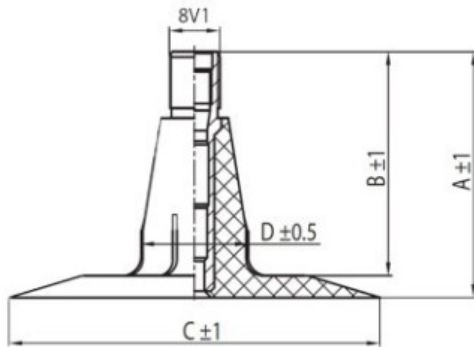

Kamera 12.5/80-20 TR15 Kabat

Category	Камеры
Size	12.5/80-20
Ширина	12.5
Радиус	80
Диск	20
Модель	TR15
Аналог	

Доставка	1-5 d.d.
Warranty	12 months
Description	

Visa aukščiau pateikta informacija yra gauta iš gamintojo. Turinys yra rekomendacinio pobūdžio. "Protekta" neprisima atsakomybės dėl problemų kilusių su informacijos naudojimu.