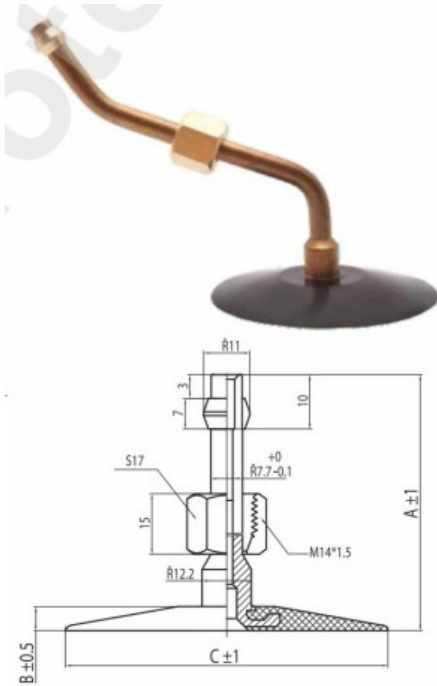

Kamera 1300-530-533 (530/70-21) PK-5A-145 Kabat

Категория	Камеры
Пазмер	1300-530-533
Ширина	1300
Радиус	70
Диск	533
Модель	PK-5A-145
Аналог	530/70-21

Доставка 1-5 d.d.

Гарантия

Description

Вся информация на этих страницах основана на технических характеристиках производителя. Содержание может быть использовано только в информационных целях. Поставщик не несет никакой ответственности за эту информацию.