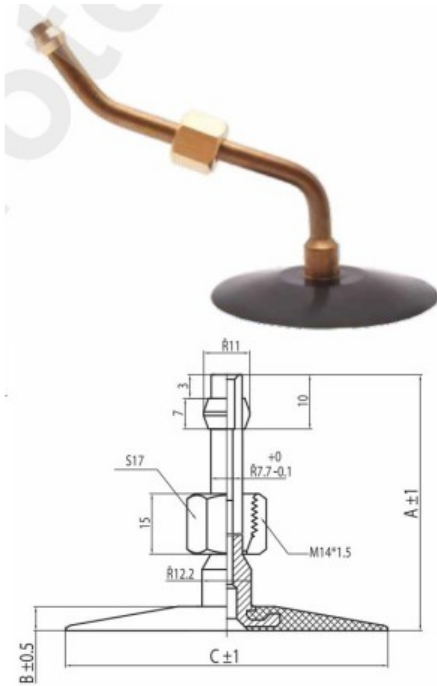

**Kamera 1300-530-533 (530/70-21) PK-5A-145 Kabat**

Категория	Камеры
Пазмер	1300-530-533
Ширина	530
Радиус	70
Диск	21
Модель	PK-5A-145
Аналог	530/70-21

Доставка 1-5 d.d.

Гарантия

Description

Вся информация на этих страницах основана на технических характеристиках производителя. Содержание может быть использовано только в информационных целях. Поставщик не несет никакой ответственности за эту информацию.