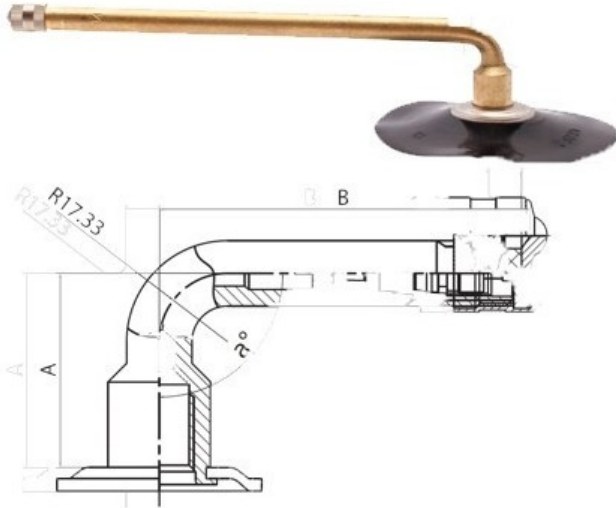

Kamera 8.25-20 Forerunner (Qihang)

Category	Камеры
Size	8.25-20
Ширина	8.25
Радиус	
Диск	20
Модель	
Аналог	8.25R20

Доставка ---

Warranty

Description

Visa aukščiau pateikta informacija yra gauta iš gamintojo. Turinys yra rekomendacinio pobūdžio. "Protekta" neprisima atsakomybės dėl problemų kilusių su informacijos naudojimu.