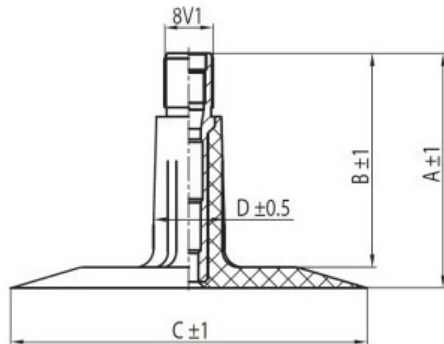

**Kamera 26x12.00-12 (26.5x14.00-12, 26x14.00-12) TR13 Nexen**

Category	Камеры
Size	26x12.00-12
Ширина	12
Радиус	12
Диск	12
Модель	TR13
Аналог	300/60-12

Доставка ---

Warranty

Description

Visa aukščiau pateikta informacija yra gauta iš gamintojo. Turinys yra rekomendacinio pobūdžio. "Protekta" neprisima atsakomybės dėl problemų kilusių su informacijos naudojimu.