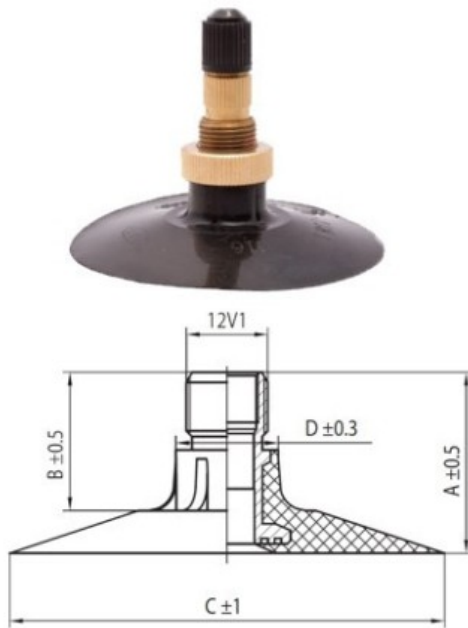

Кamera 13.6-38 TR218 Nortec

Категория	Камеры
Пазмер	13.6-38
Ширина	13.6
Радиус	
Диск	38
Модель	/
Аналог	15.5-38

Доставка ---

Гарантия

Description

Вся информация на этих страницах основана на технических характеристиках производителя. Содержание может быть использовано только в информационных целях. Поставщик не несет никакой ответственности за эту информацию.